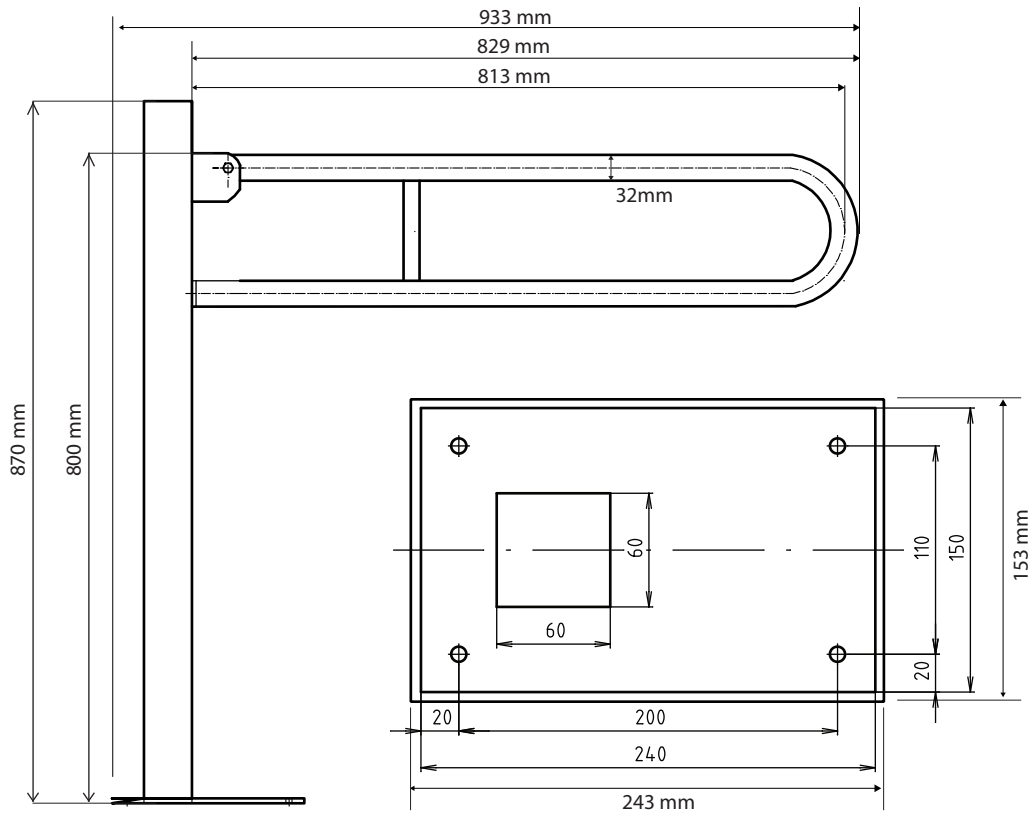

BEMETA® Vändbart stödhandtag, golvmont. 301507603

Reversible holder, ground mounted, with cover flange
Klappgriff, Bodenmontage, mit Abdeckflansch

illustration /
illustration /
Illustration:

Fakta / Features / Eigenschaften

Bredd / width / Breite:	153 mm
Höjd / height / Höhe:	870 mm
Djup / depth / Tiefe:	933 mm
Kapacitet / load capacity / Ladekapazität:	120 kg
Material / material / Material:	Stål / steel / Stahl
Ytfinish / finish / Oberfläche:	Vit comaxit / comaxit white / Komaxit weiß
Stödben / leg / Bein:	Stål, comaxit vit / steel, comaxit white / Stahl, Komaxit weiß