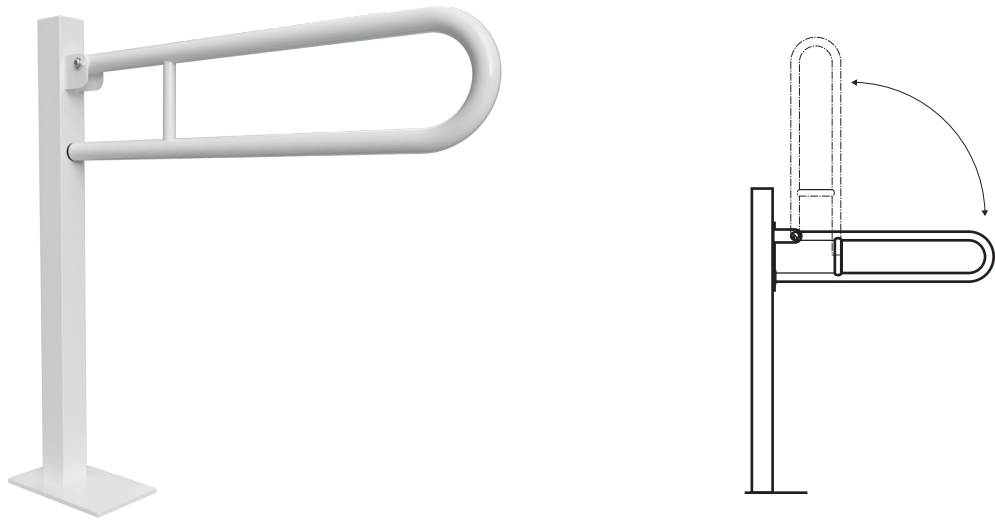

BEMETA® Vändbart stödhandtag, golvmont. 301507603

Reversible holder, ground mounted, with cover flange
Klappgriff, Bodenmontage, mit Abdeckflansch

illustration /
illustration /
Illustration:

Fakta / Features / Eigenschaften

Bredd / width / Breite:	153 mm
Höjd / height / Höhe:	870 mm
Djup / depth / Tiefe:	933 mm
Kapacitet / load capacity / Ladekapazität:	120 kg
Material / material / Material:	Stål / steel / Stahl
Ytfinish / finish / Oberfläche:	Vit comaxit / comaxit white / Komaxit weiß
Stödben / leg / Bein:	Stål, comaxit vit / steel, comaxit white / Stahl, Komaxit weiß